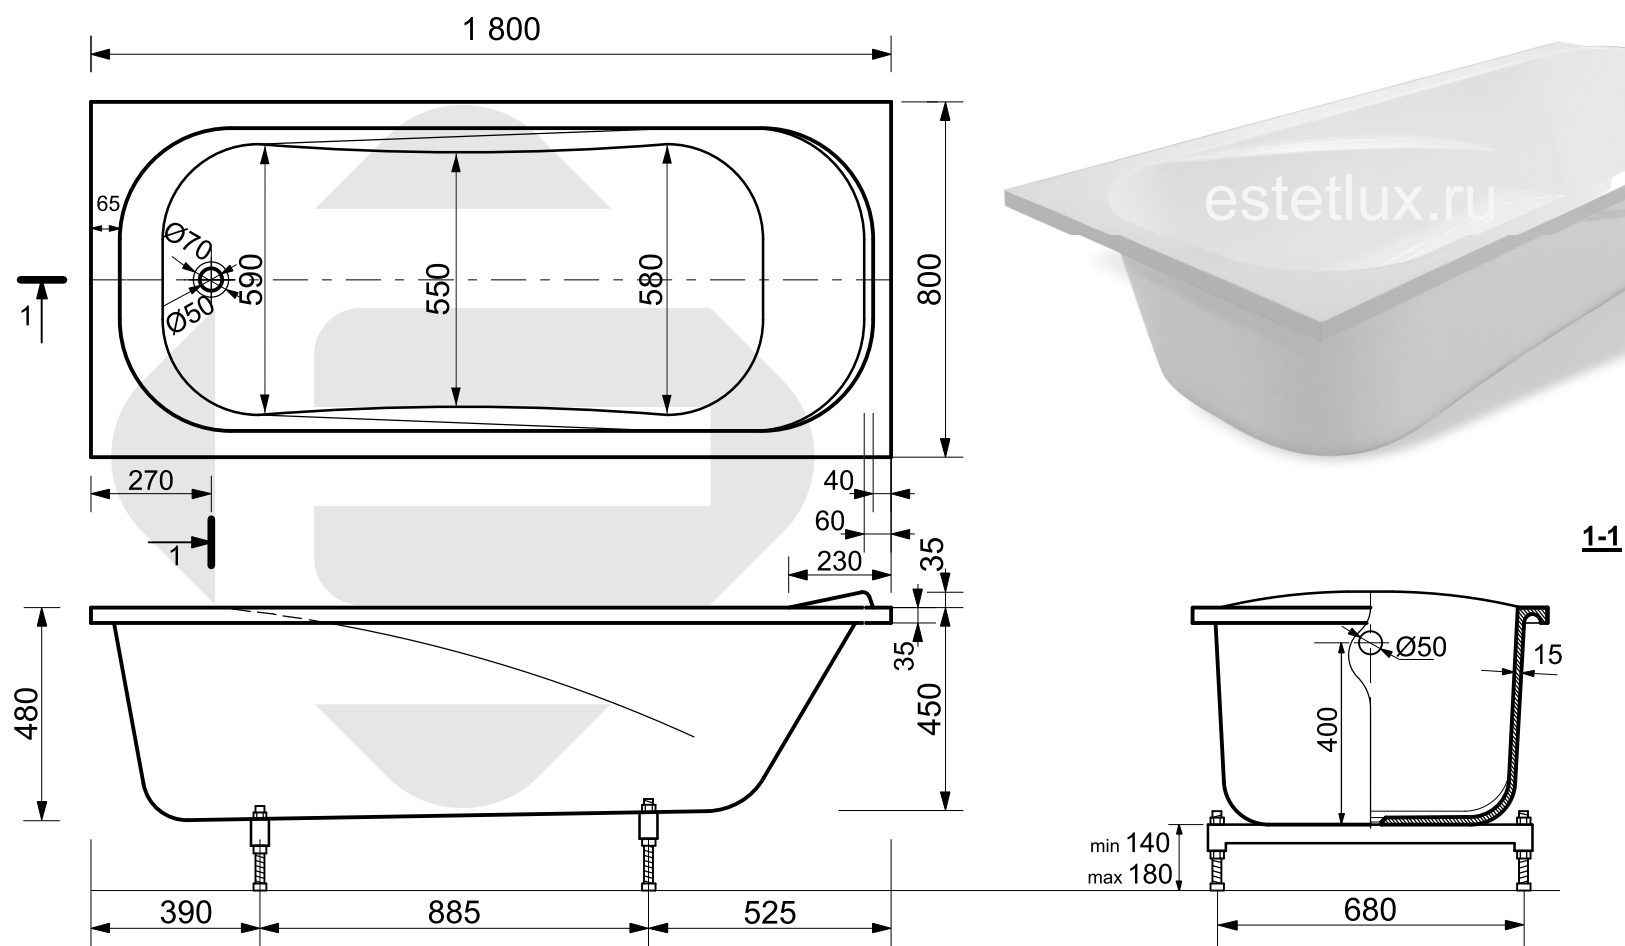

ESTET

*г. Кострома, ул. Московская д. 105
тел. 8 (4942) 33 61 71*

ВАННА "АЛЬФА" 1800X800

ПРОИЗВОДСТВО ИЗДЕЛИЙ ИЗ ЛИТЬЕВОГО МРАМОРА

*Допустимое отклонение линейных размеров ± 5 мм

ООО «ЭСТЕТ»